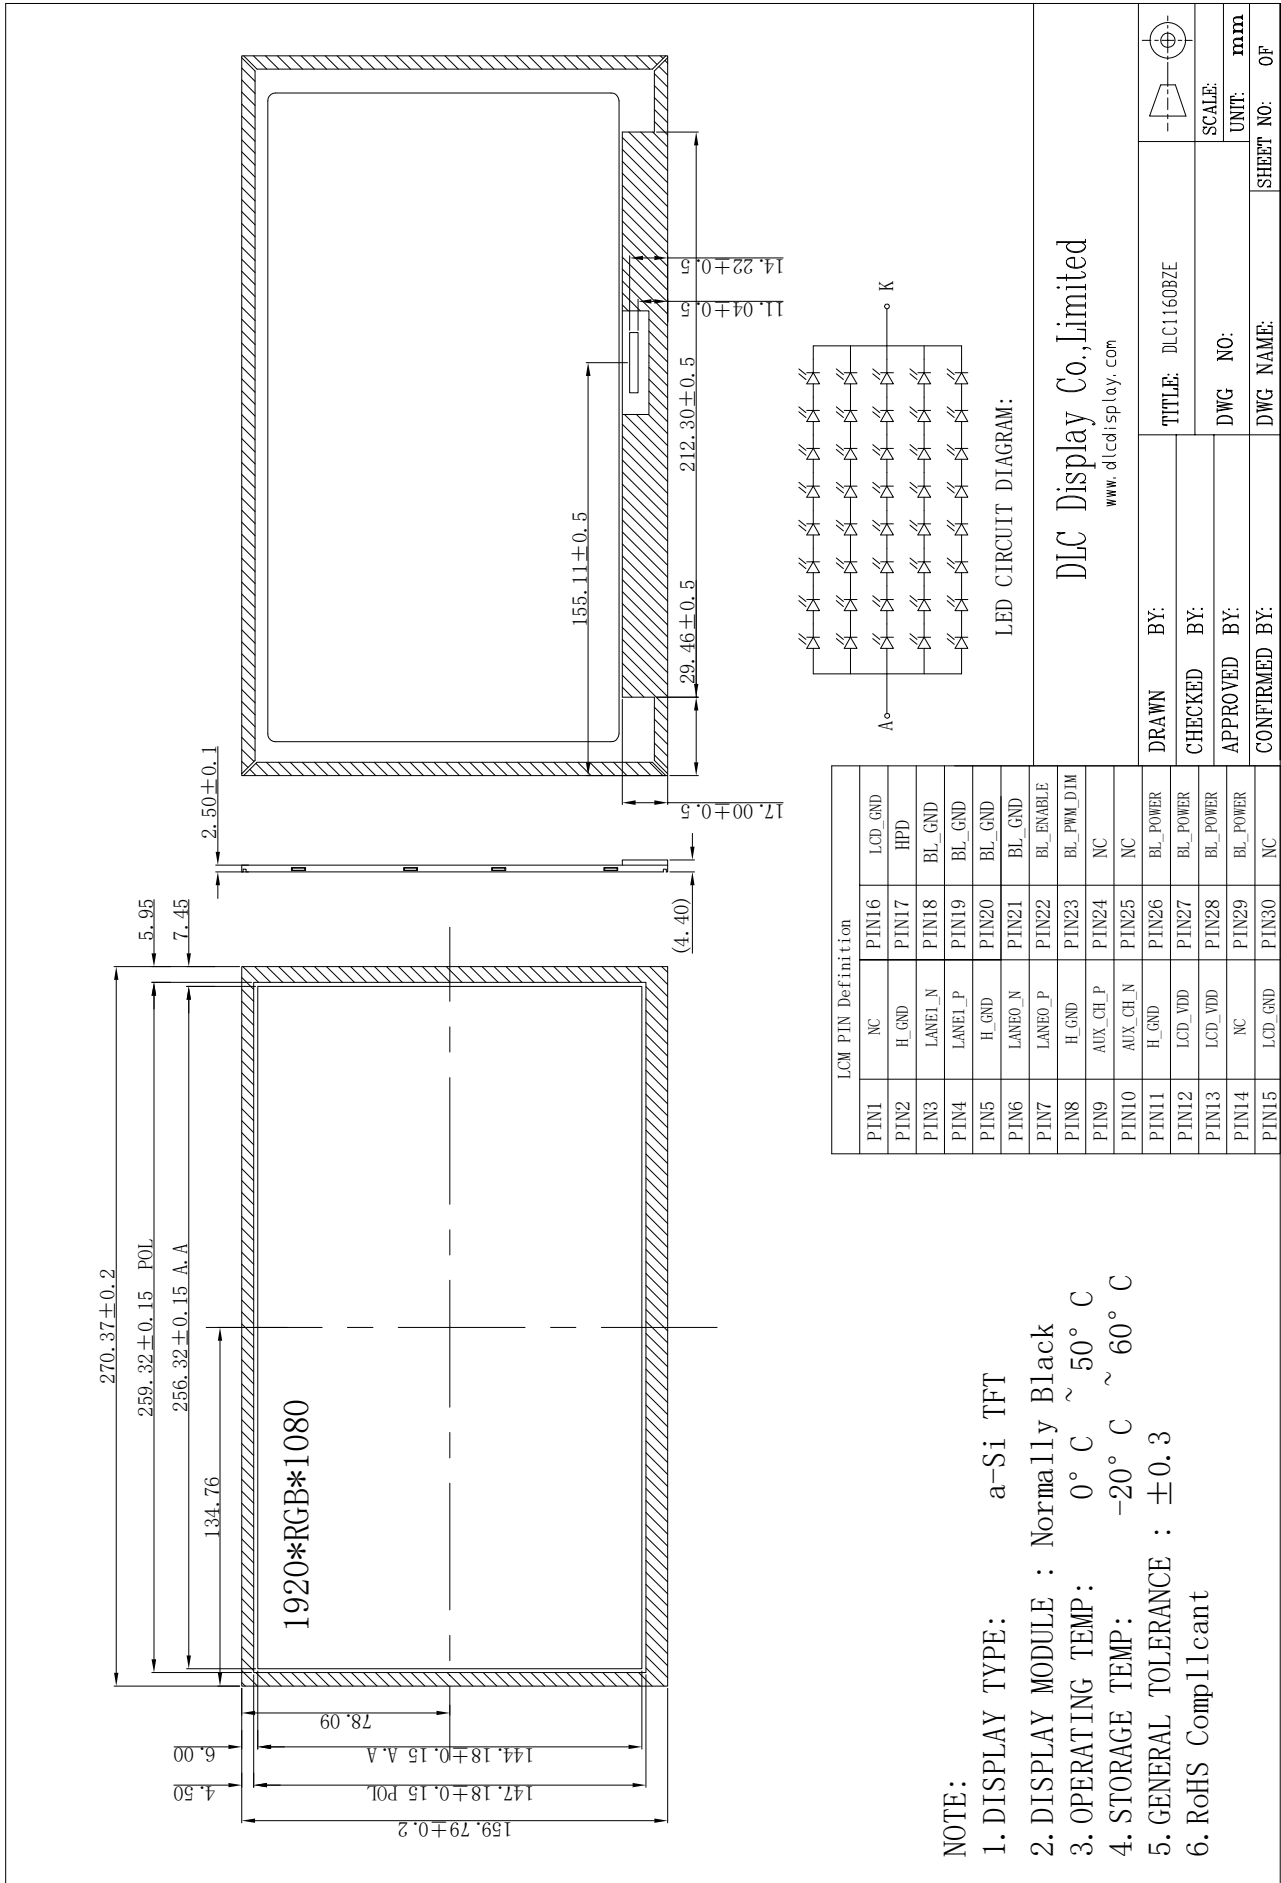

Outline Drawing

- NOTE:
1. DISPLAY TYPE: a-Si TFT
  2. DISPLAY MODULE : Normally Black
  3. OPERATING TEMP: 0° C ~ 50° C
  4. STORAGE TEMP: -20° C ~ 60° C
  5. GENERAL TOLERANCE : ± 0.3
  6. RoHS Compliant